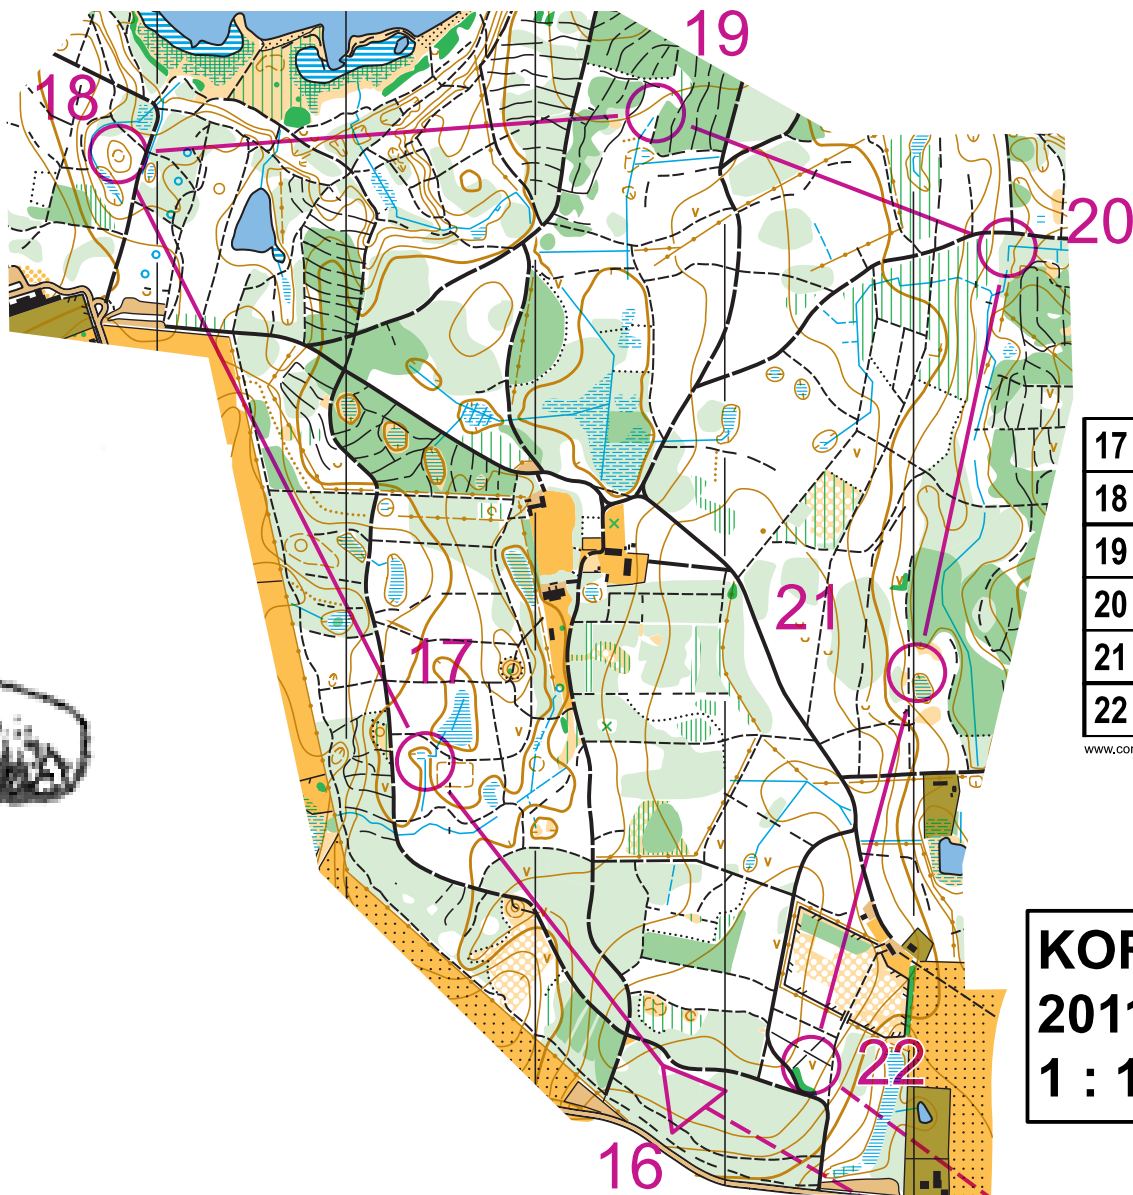

# Ultra lang 18,5 km

17	131	5000			T
18	133	○			LO
19	130	5000			↗
20	134	5000			<
21	129	≡			○
22	132	V			

www.condes.net 10.3.7 Herlufsholm Orienteringsklub

**KORT 6**  
2011  
1 : 10.000

**KORT 5**  
4 cm kort 1976  
1 : 22.300

14	128	≡			○
15	123	5000			Y
16	127	↓	∪		

www.condes.net 10.3.7 Herlufsholm Orienteringsklub

23	126	○	∪		
		○ <	475 m	>	○

www.condes.net 10.3.7 Herlufsholm Orienteringsklub

9	117	×			
<b>Depot</b>					
10	119	∩			○
11	125	■			L
12	120	⊖			⊙
13	124	∩			∥

www.condes.net 10.3.7 Herlufsholm Orienteringsklub

**KORT 4**  
4 cm kort 1970  
1 : 13.600