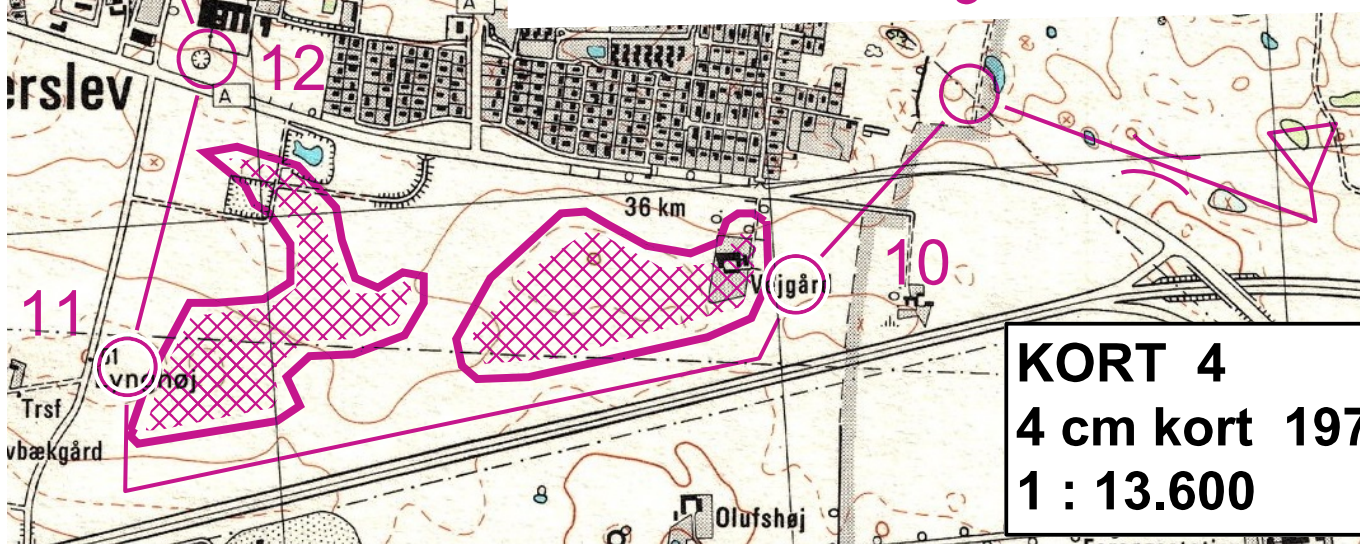

# Ultra lang 18,5 km

17	131	5000			T
18	133	○			LO
19	130	5000			↗
20	134	5000			<
21	129	≡			○
22	132	V			

www.condes.net 10.3.7 Herlufsholm Orienteringsklub

**KORT 6**  
2011  
1 : 10.000

**KORT 5**  
4 cm kort 1976  
1 : 22.300

14	128	≡			○
15	123	5000			Y
16	127	↓	∪		

www.condes.net 10.3.7 Herlufsholm Orienteringsklub

23	126	○	∪		
		○ <	475 m	>	○

www.condes.net 10.3.7 Herlufsholm Orienteringsklub

9	117	×			
<b>Depot</b>					
10	119	∩			○
11	125	■			L
12	120	⊖			⊙
13	124	∩			∥

www.condes.net 10.3.7 Herlufsholm Orienteringsklub

**KORT 4**  
4 cm kort 1970  
1 : 13.600