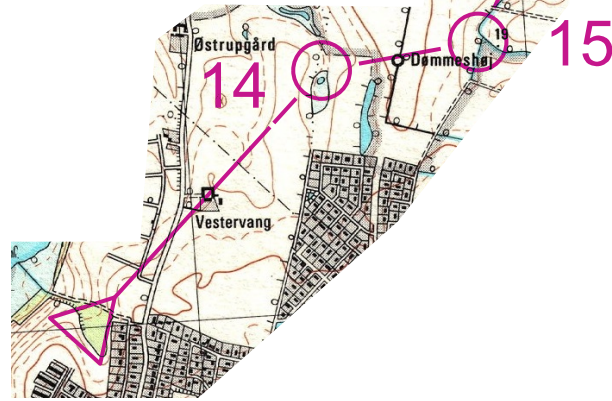

# Ultra lang 18,5 km

17	131	5000			T
18	133	○			LO
19	130	5000			↗
20	134	5000			<
21	129	≡			○
22	132	V			

www.condes.net 10.3.7 Herlufsholm Orienteringsklub

**KORT 6**  
2011  
1 : 10.000

**KORT 5**  
4 cm kort 1976  
1 : 22.300

14	128	≡			○
15	123	5000			Y
16	127	↓	∪		

www.condes.net 10.3.7 Herlufsholm Orienteringsklub

23	126	○	∪		
		○ <	475 m	>	○

www.condes.net 10.3.7 Herlufsholm Orienteringsklub

9	117	×			
<b>Depot</b>					
10	119	∩			○
11	125	■			L
12	120	⊖			⊙
13	124	∩			∥

www.condes.net 10.3.7 Herlufsholm Orienteringsklub

**KORT 4**  
4 cm kort 1970  
1 : 13.600