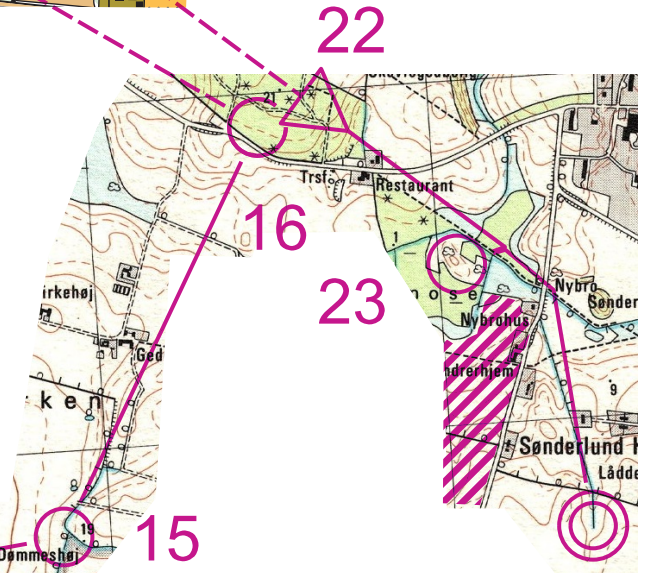

# Ultra lang 18,5 km

17	131	5000			T
18	133	○			LO
19	130	5000			↗
20	134	5000			<
21	129	≡			○
22	132	V			

www.condes.net 10.3.7 Herlufsholm Orienteringsklub

**KORT 6**  
2011  
1 : 10.000

**KORT 5**  
4 cm kort 1976  
1 : 22.300

14	128	≡			○
15	123	5000			Y
16	127	↓	∪		

www.condes.net 10.3.7 Herlufsholm Orienteringsklub

23	126	○	∪		
		○ <	475 m	>	○

www.condes.net 10.3.7 Herlufsholm Orienteringsklub

9	117	×			
<b>Depot</b>					
10	119	∩			○
11	125	■			L
12	120	⊖			⊙
13	124	∩			∥

www.condes.net 10.3.7 Herlufsholm Orienteringsklub

**KORT 4**  
4 cm kort 1970  
1 : 13.600